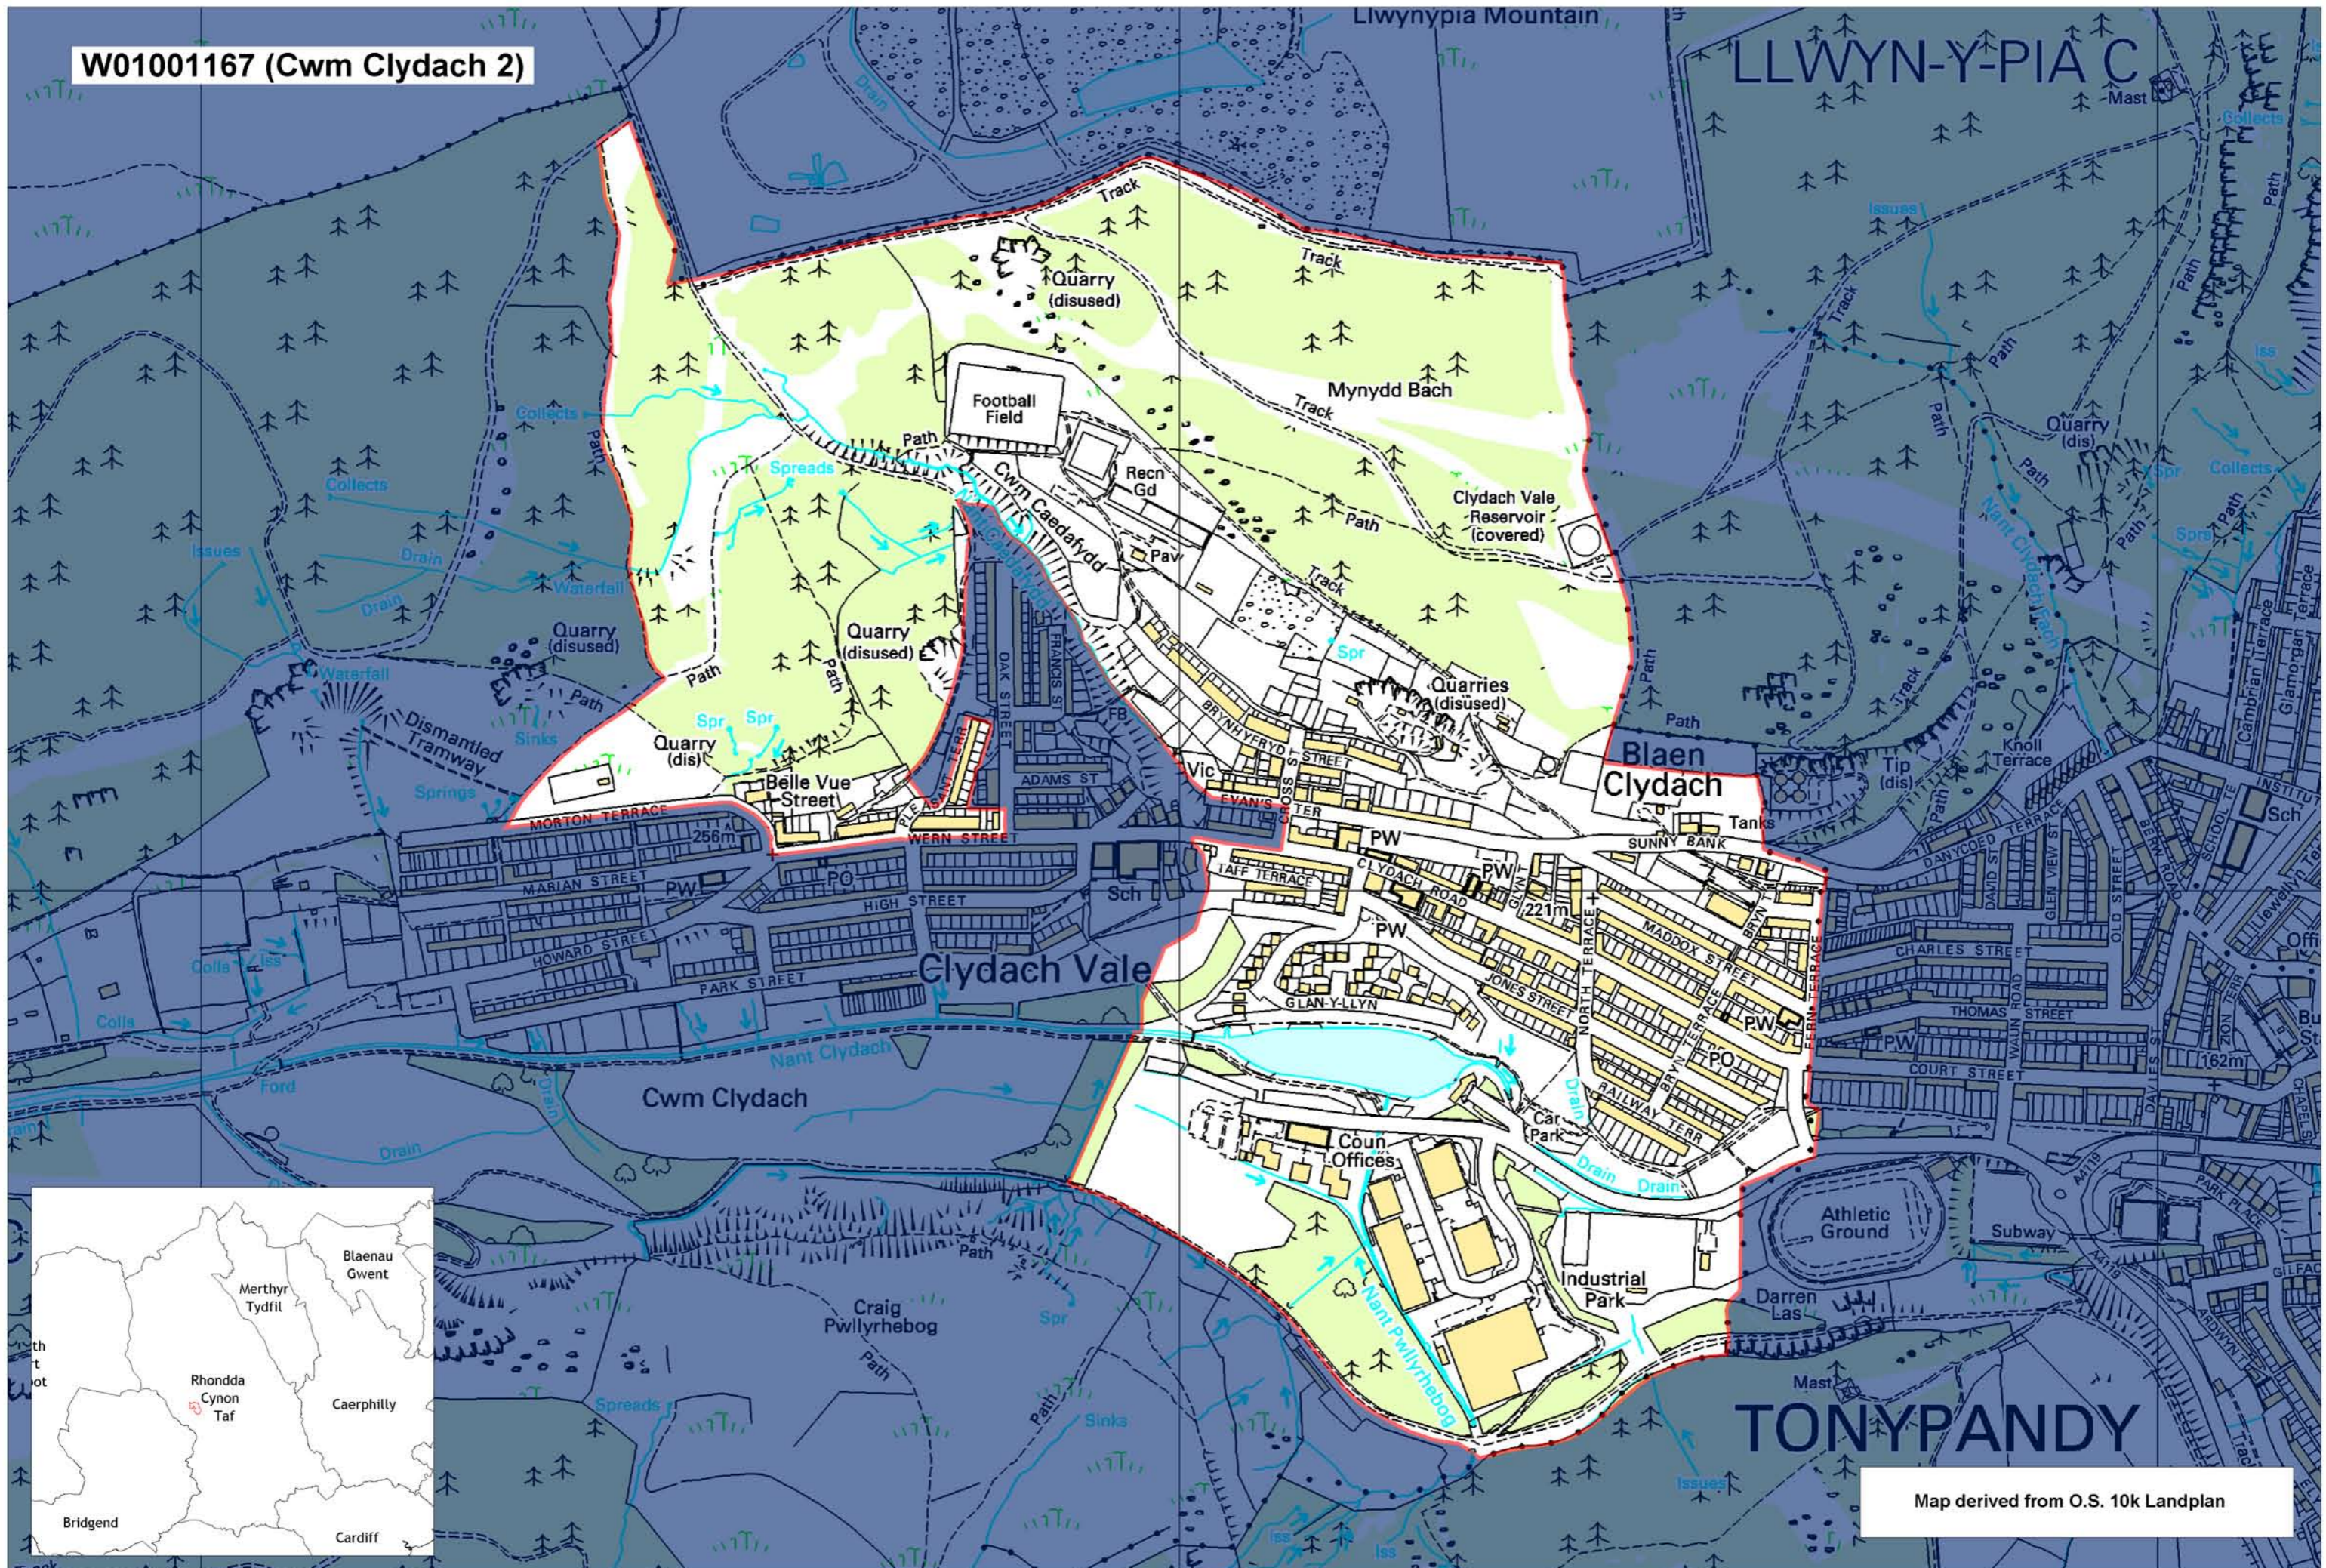

W01001167 (Cwm Clydach 2)

Map derived from O.S. 10k Landplan

This map is based upon the Ordnance Survey material with the permission of Ordnance Survey on behalf of The Controller of Her Majesty's Stationery Office. © Crown copyright 2008. Unauthorised reproduction infringes Crown copyright and may lead to prosecution or civil proceedings. Welsh Assembly Government. Licence Number: 100017916. Mae'r map hwn yn seiliedig ar ddeunydd yr Arolwg Ordnans gyda chaniatâd Arolwg Ordnans ar ran Rheolwr Llyfrau Ei Mawrhydi. © Hawffraint y Goron 2008. Mae atgynhyrchu heb ganiatâd yn torri hawffraint y Goron a gall hyn arwain at erlyniad neu achos sifil. Llywodraeth Cynulliad Cymru. Rhif trwydded 100017916.

Produced by Cartographics, Statistical Directorate, Welsh Assembly Government. Cynhyrchwyd gan Cartograffeg, Y Gyfarwyddiaeth Ystadegol, Llywodraeth Cynulliad Cymru.